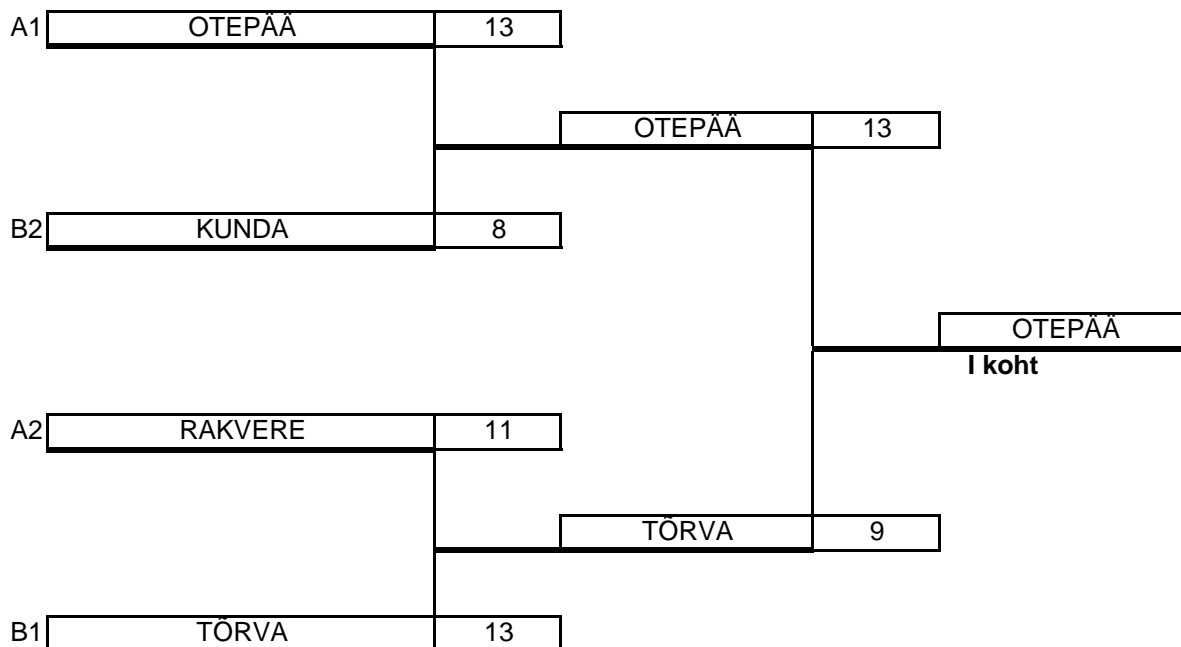

Petank Finaalid 1.-4. koht

Koht

1	OTEPÄÄ
2	TÕRVA
3	RAKVERE
4	KUNDA