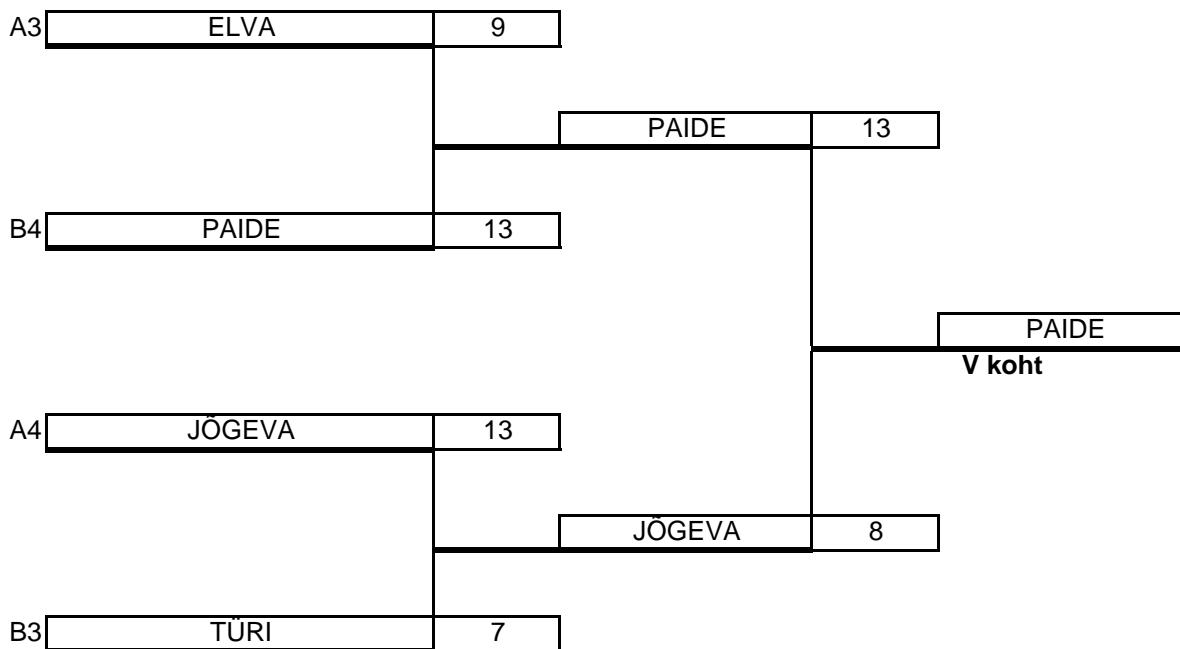

Petank Finaalid 1.-4. koht

Koht

1	OTEPÄÄ
2	TÕRVA
3	RAKVERE
4	KUNDA

Petank Finaalid 5.-8. koht

Koht	
5	PAIDE
6	JÕGEVA
7	ELVA
8	TURI

Petank Finaalid 9-10. koht

A5	VÕHMA	0
----	-------	---

PÕLTSAMAA